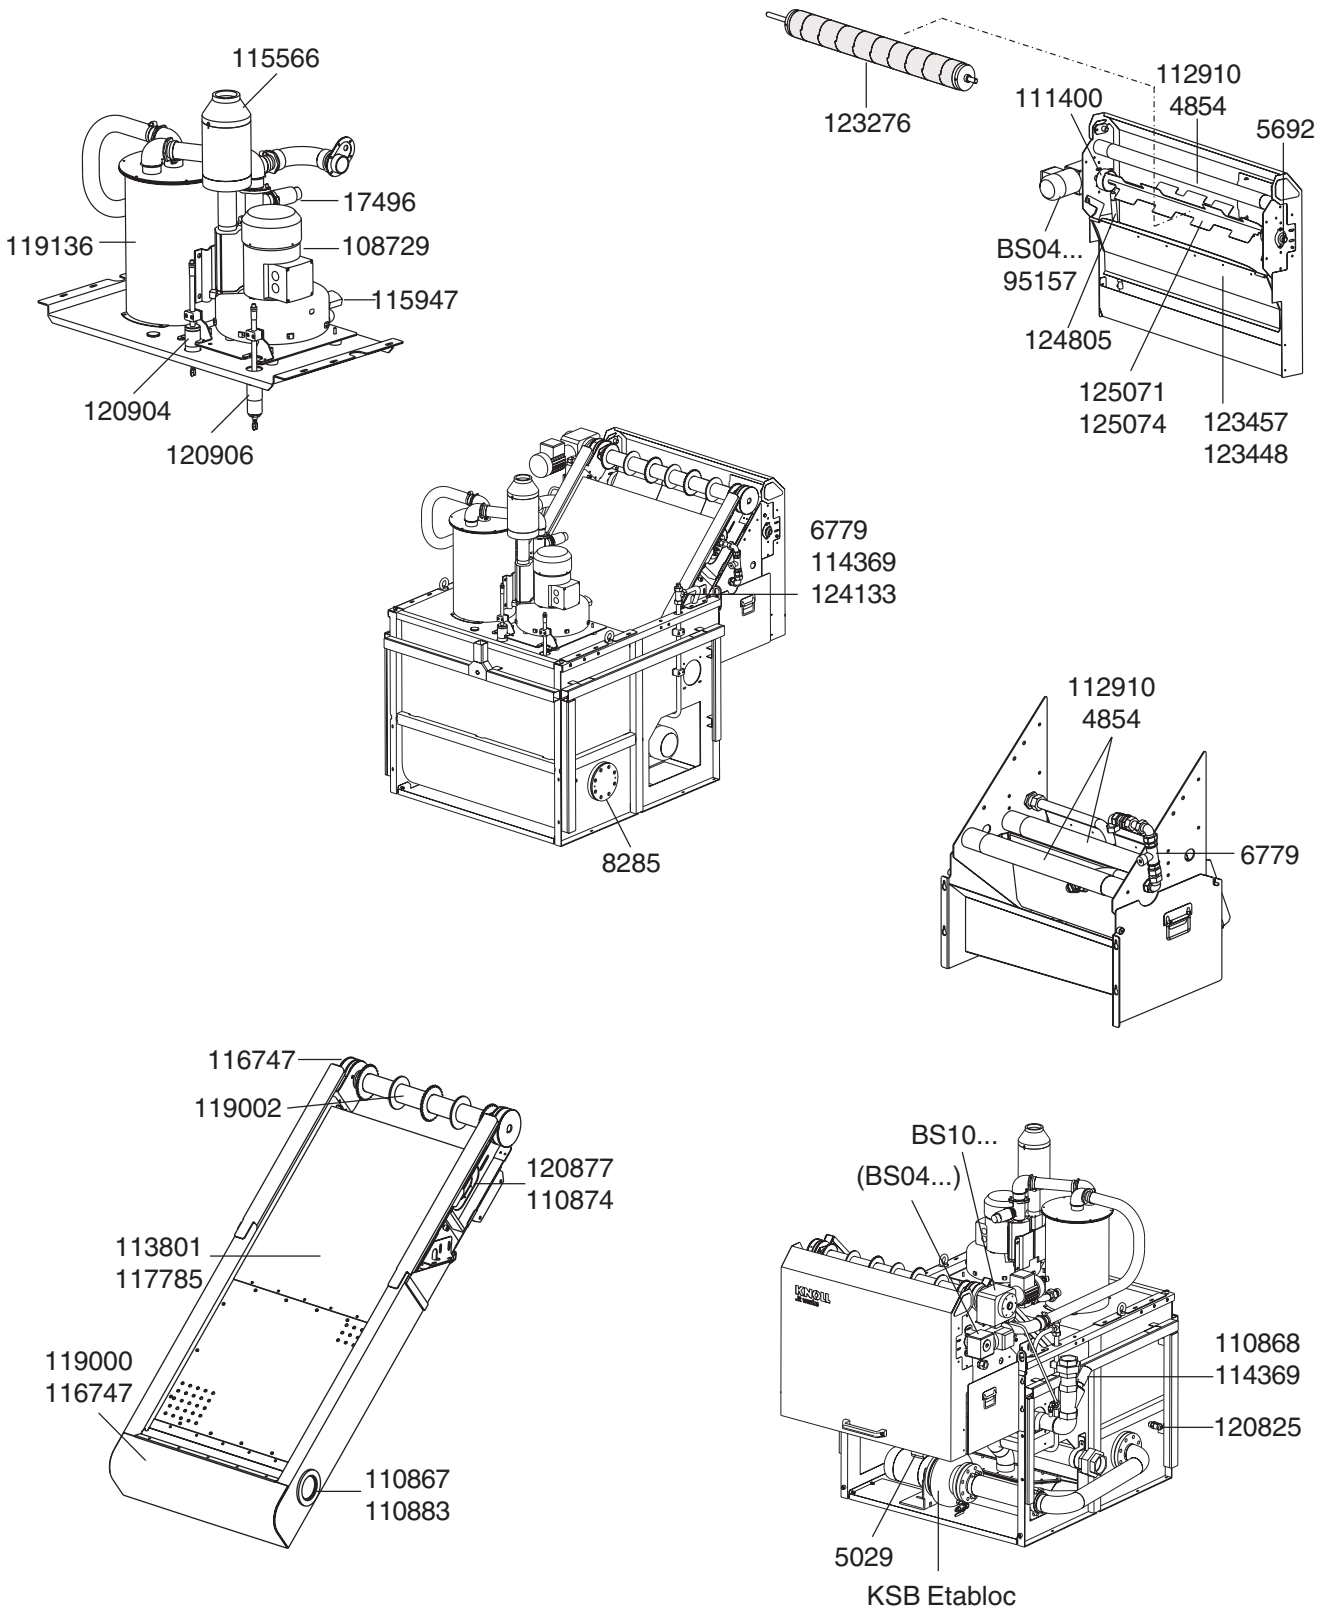

Ersatz- und Verschleißteile Typ VL 650 mit Endlosvlies
Spare and wearing parts type VL 650 with endlessly filter fleece
Pièces de rechange et d'usure du type VL 650
avec bande filtrante sans fin

KNOLL
.It works

Ersatzteile VL1000-V1.3.pmd/12.04WU

Teilenummer: Angegebene ID-Nummer und ID-Nummer der Ersatzteilliste müssen übereinstimmen
Part number: The specified ID-number and ID-number in the replacement parts list must correspond
Numéro de pièces: Le no. d'identification donné doit correspondre au no. d'identification de la liste des pièces de rechange