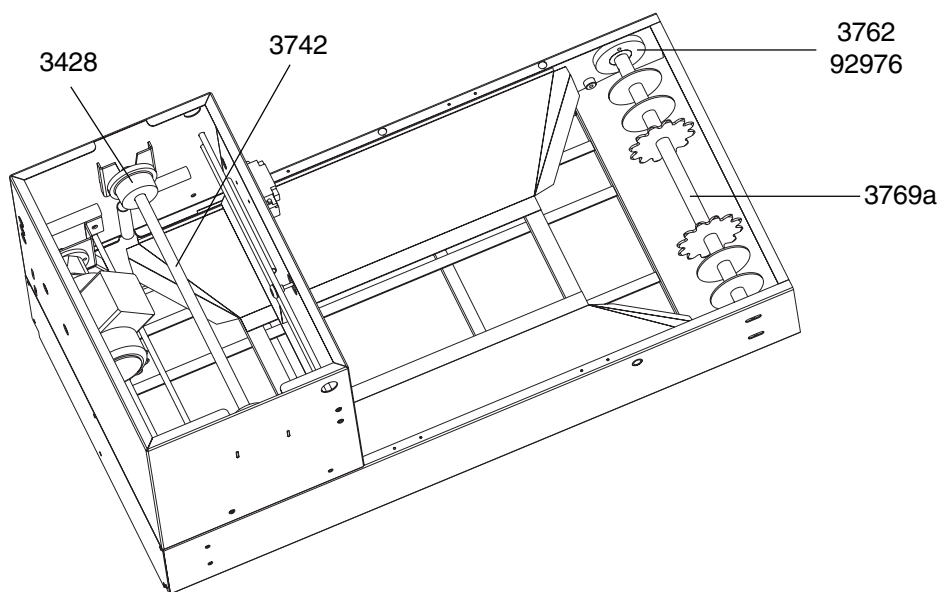

**Verschleißteile Schwerkraft-Bandfilter Typ PF 100 / 160**  
**Parts to wear gravity band filter Type PF 100 / 160**  
**Pièces d'usure du Filtre á bande á gravitation type PF 100 / 160**

**KNOLL**  
**.It works**

PF100/160-Lagerung-V1 .2.pmd/12.02Wü

**Teilenummer: Angegebene ID-Nummer und ID-Nummer der Ersatzteilliste müssen übereinstimmen**  
**Part number: The specified ID-number and ID-number in the replacement parts list must correspond**  
**Numéro de pièces: Le no. d'identification donné doit correspondre au no. d'identification de la liste des pièces de rechange**