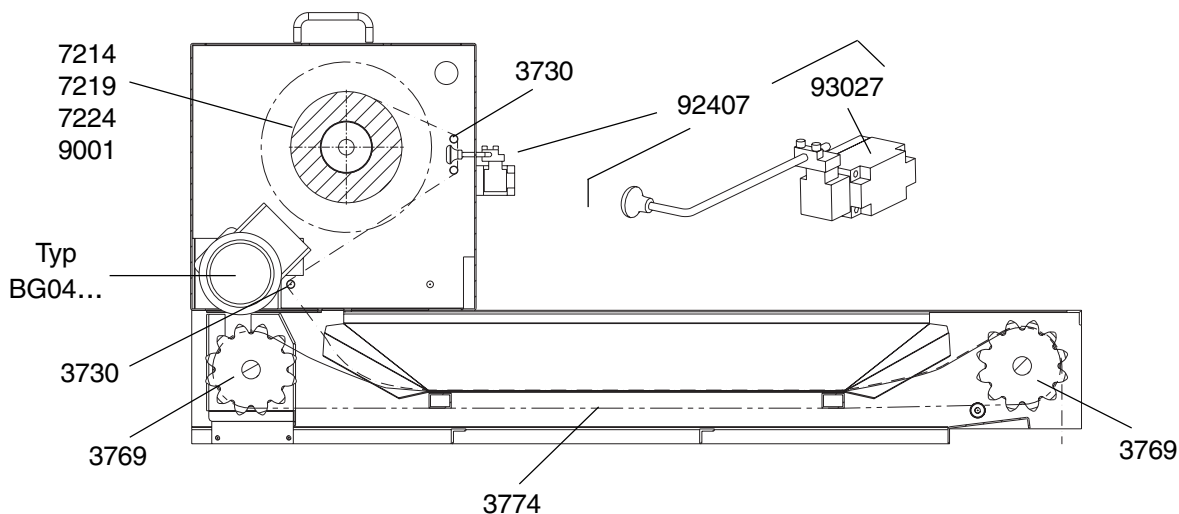

**Verschleißteile Schwerkraft-Bandfilter Typ PF 100 / 160**  
**Parts to wear gravity band filter Type PF 100 / 160**  
**Pièces d'usure du Filtre á bande á gravitation type PF 100 / 160**

**KNOLL**  
**.It works**

PF100/160-Lagerung-V1 .2.pmd/12.02Wü

**Teilenummer: Angegebene ID-Nummer und ID-Nummer der Ersatzteilliste müssen übereinstimmen**  
**Part number: The specified ID-number and ID-number in the replacement parts list must correspond**  
**Numéro de pièces: Le no. d'identification donné doit correspondre au no. d'identification de la liste des pièces de rechange**