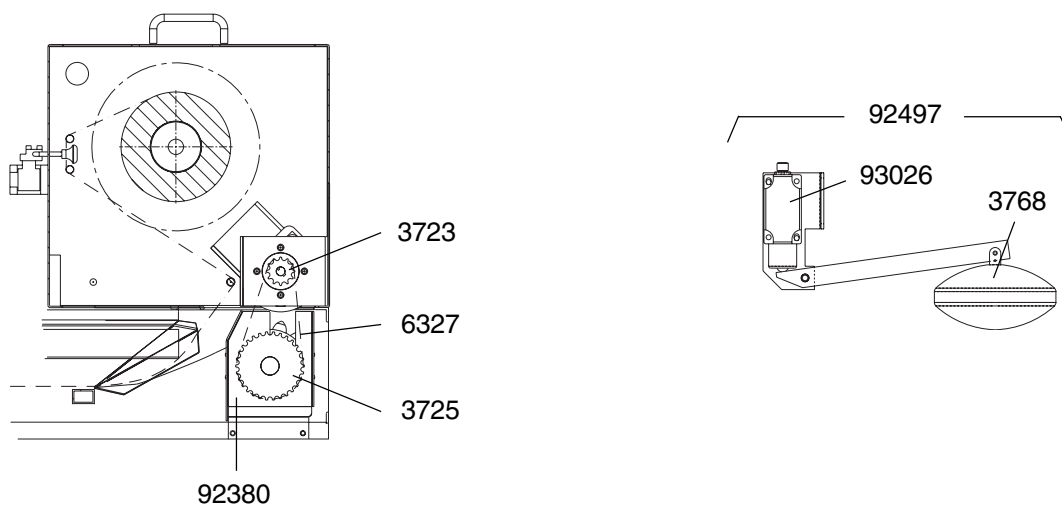

**Verschleißteile Schwerkraft-Bandfilter Typ PF 100 / 160**  
**Parts to wear gravity band filter Type PF 100 / 160**  
**Pièces d'usure du Filtre á bande á gravitation type PF 100 / 160**

**KNOLL**  
**.It works**

PF100/160-Lagerung-V1 .2.pmd/12.02Wü

**Teilenummer: Angegebene ID-Nummer und ID-Nummer der Ersatzteilliste müssen übereinstimmen**  
**Part number: The specified ID-number and ID-number in the replacement parts list must correspond**  
**Numéro de pièces: Le no. d'identification donné doit correspondre au no. d'identification de la liste des pièces de rechange**